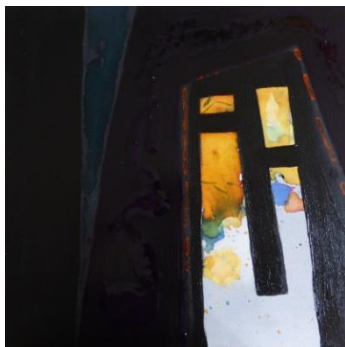

CHF 2400.00

Ruée vers l'or

120x70cm
Terres et pigments purs
sur toile

CHF 1200.00

Fin d'après-midi

50x 50cm
Huiles, terre et pigments
purs sur toile

CHF 700.00

Dedans et dehors

40x40cm
Huiles sur toile

CHF 600.00

Eau et terre

50x50cm
Huiles et terres sur toile

CHF 700.00

Arbre femme

80x120cm
Huiles, terres et pigments
sur toile

CHF 1400.00

Champ rouge

40x70cm
Acrylique sur bois

CHF 700.00

Sans titre

69x46cm
Huiles sur bois

CHF 750.00

Semeuse d'étoiles

100x100cm
Huiles, terres et pigments
sur toile