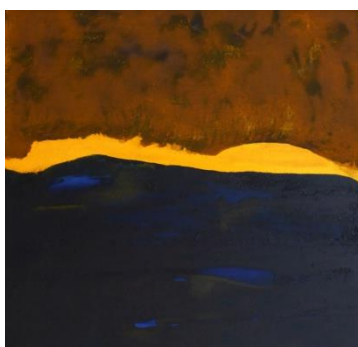

CHF 2400.00

Ruée vers l'or

120x70cm
Terres et pigments purs
sur toile

CHF 1200.00

Fin d'après-midi

50x 50cm
Huiles, terre et pigments
purs sur toile

CHF 700.00

Dedans et dehors

40x40cm
Huiles sur toile

CHF 600.00

Eau et terre

50x50cm
Huiles et terres sur toile

CHF 700.00

Arbre femme

80x120cm
Huiles, terres et pigments
sur toile

CHF 1400.00

Champ rouge

40x70cm
Acrylique sur bois

CHF 700.00

Sans titre

69x46cm
Huiles sur bois

CHF 750.00

Semeuse d'étoiles

100x100cm
Huiles, terres et pigments
sur toile